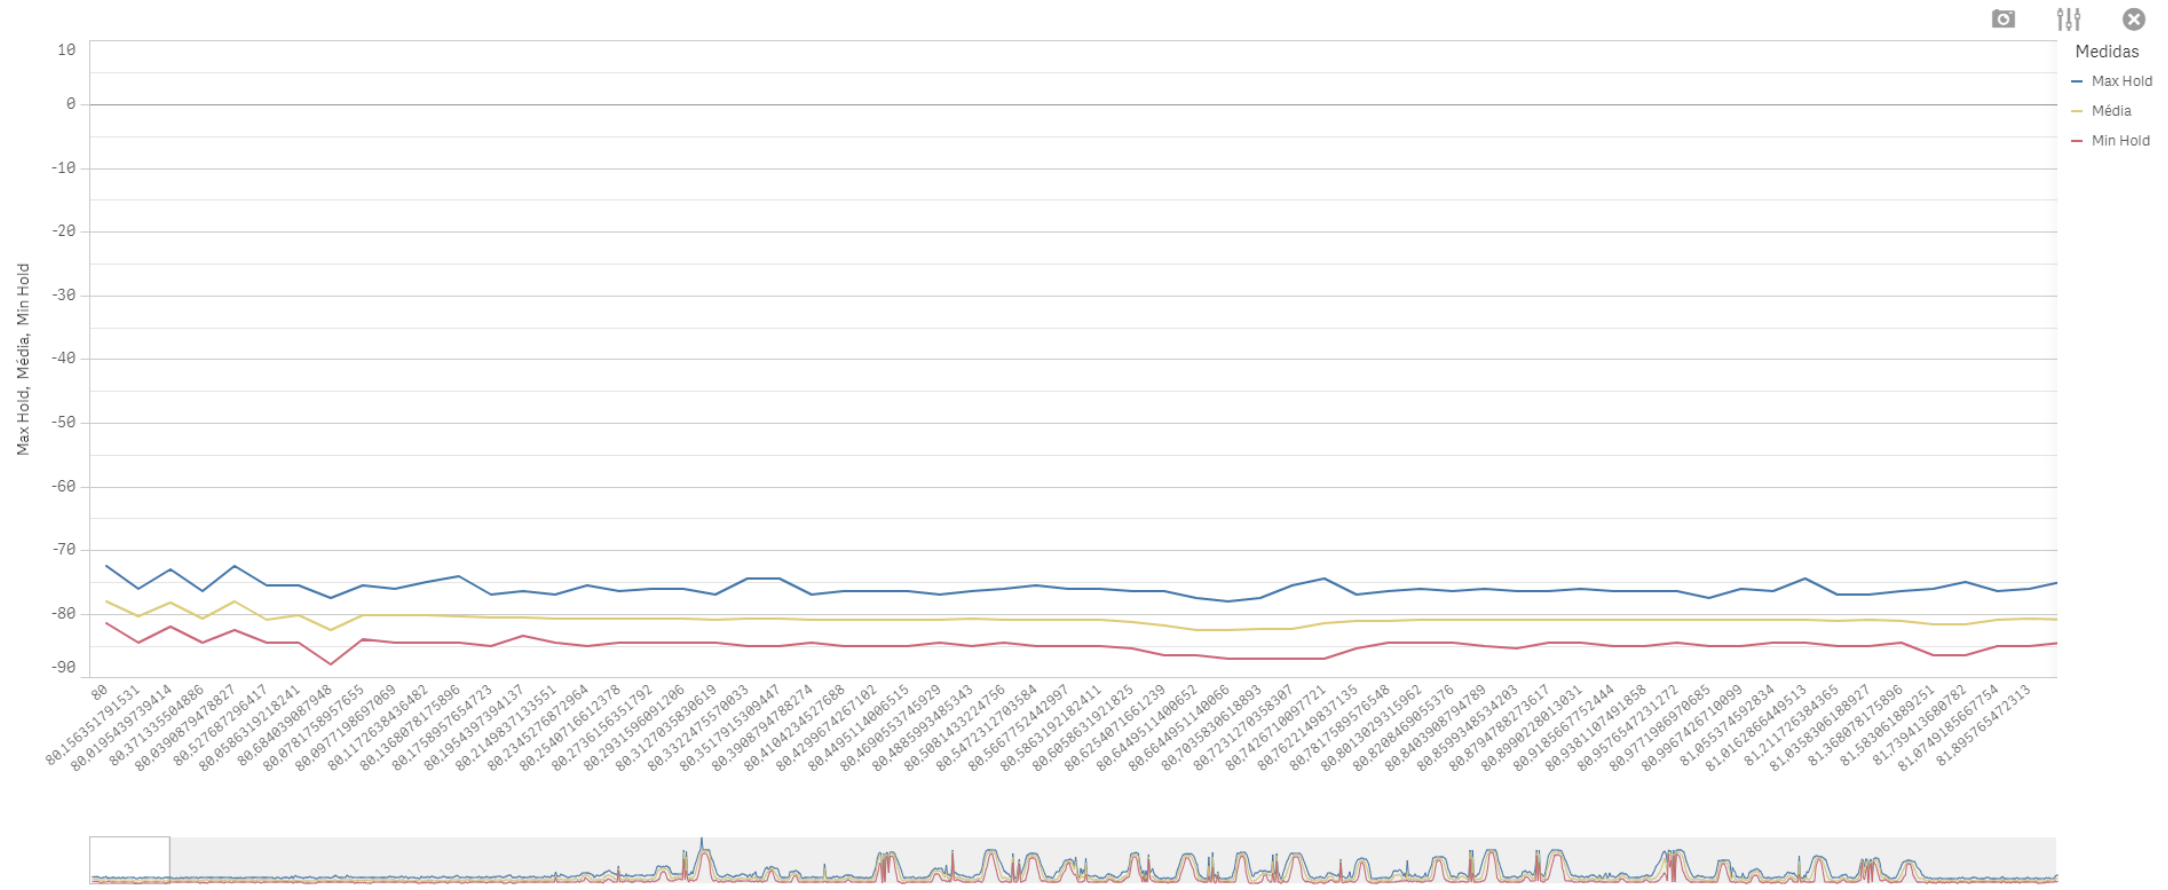

ETL

Dados

Análise

História

Editar

Minha nova pasta

Seleções Ideias

Minha nova pasta

* A escala logarítmica foi substituída por uma escala linear, pois o intervalo de dados inclui zero.