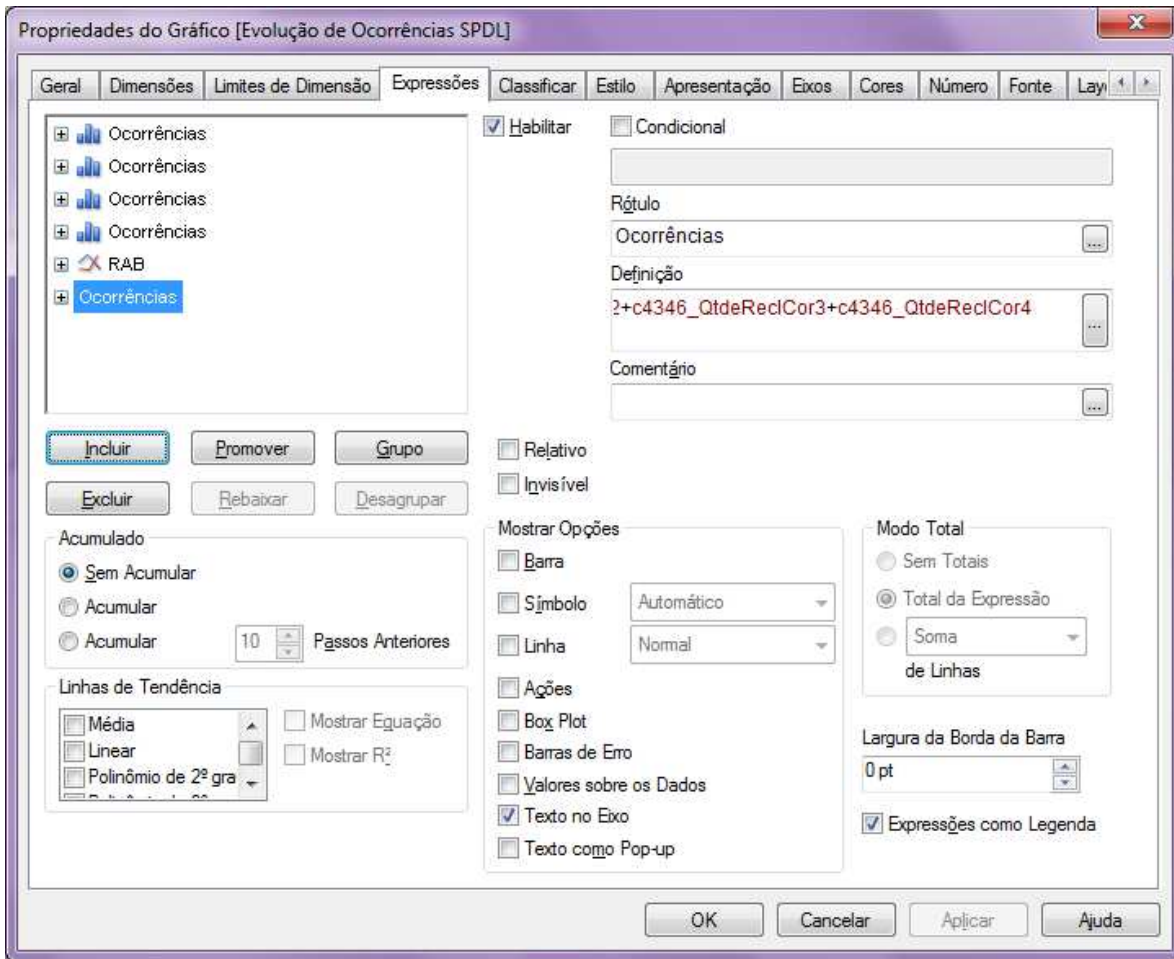

Mostrar Opções

- Barra
- Símbolo (Automático)
- Linha (Normal)
- Ações
- Box Plot
- Barras de Erro
- Valores sobre os Dados
- Texto no Eixo
- Texto como Pop-up

Modo Total

- Sem Totais
- Total da Expressão
- Soma de Linhas

Largura da Borda da Barra: 0 pt

Expressões como Legenda

Botões: OK | Cancelar | Aplicar | Ajuda

Gráfico desejado: