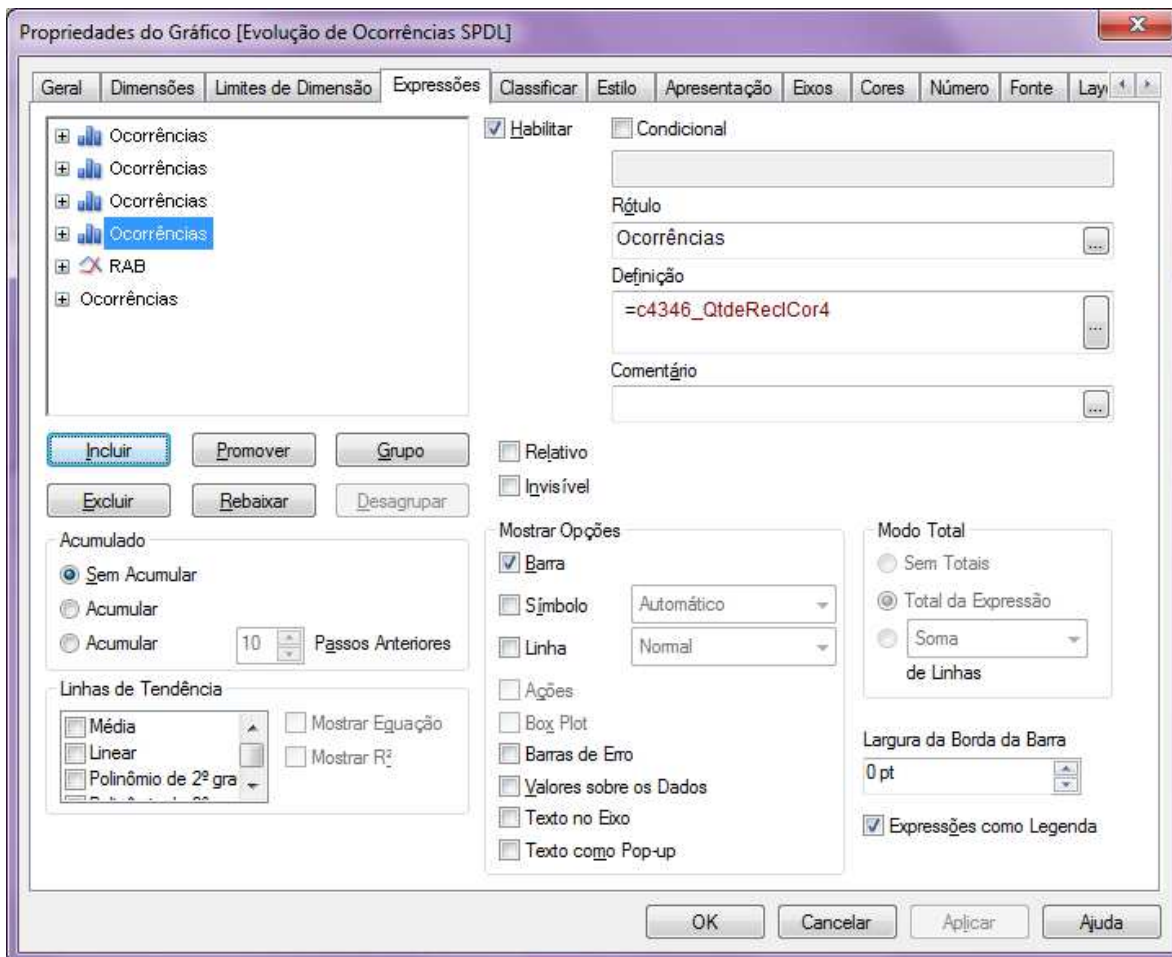

Mostrar Opções

- Barra
- Símbolo (Automático)
- Linha (Normal)
- Ações
- Box Plot
- Barras de Erro
- Valores sobre os Dados
- Texto no Eixo
- Texto como Pop-up

Modo Total

- Sem Totais
- Total da Expressão
- Soma de Linhas

Largura da Borda da Barra: 0 pt

Expressões como Legenda

Botões: OK | Cancelar | Aplicar | Ajuda

Gráfico desejado: