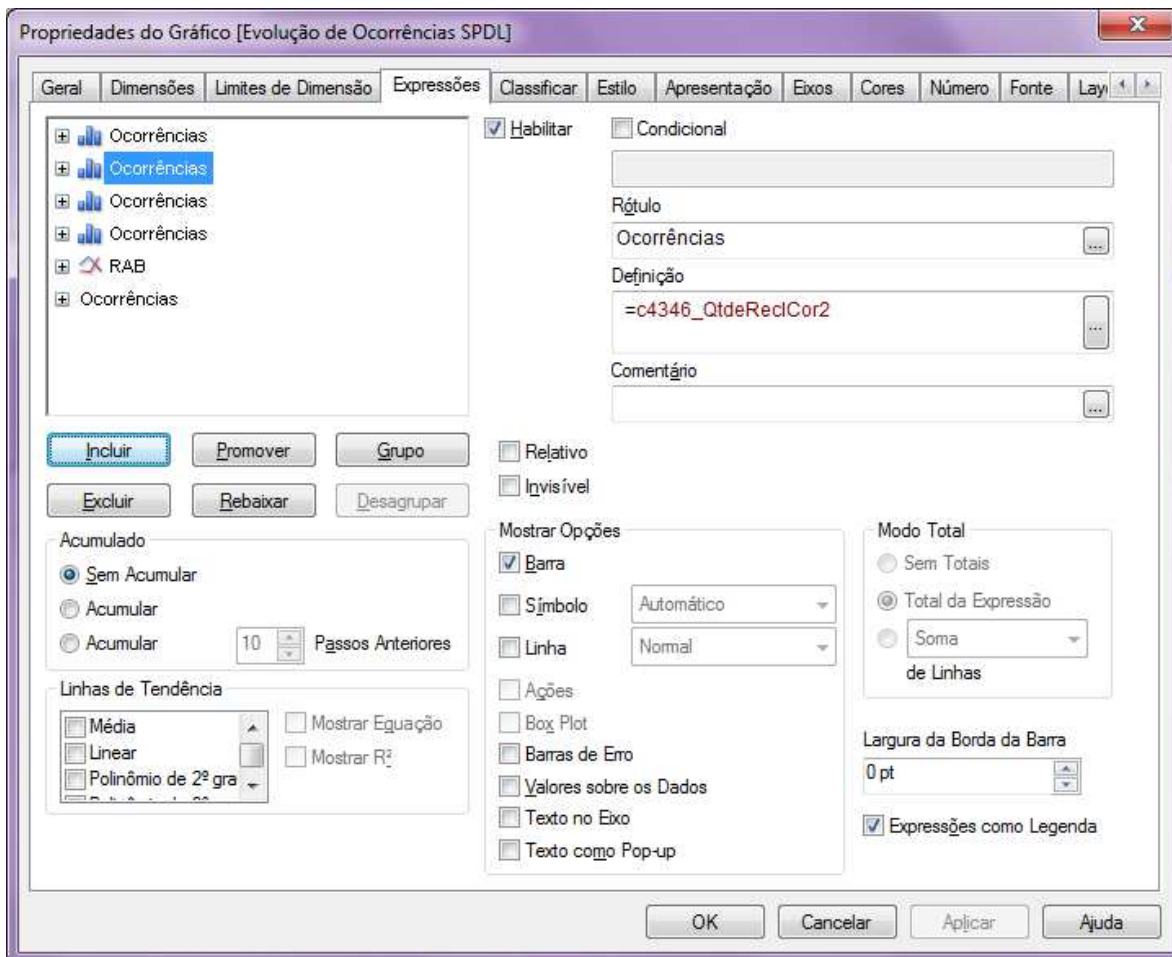

Mostrar Opções

- Barra
- Símbolo (Automático)
- Linha (Normal)
- Ações
- Box Plot
- Barras de Erro
- Valores sobre os Dados
- Texto no Eixo
- Texto como Pop-up

Modo Total

- Sem Totais
- Total da Expressão
- Soma de Linhas

Largura da Borda da Barra: 0 pt

Expressões como Legenda

Botões: OK | Cancelar | Aplicar | Ajuda

Gráfico desejado: