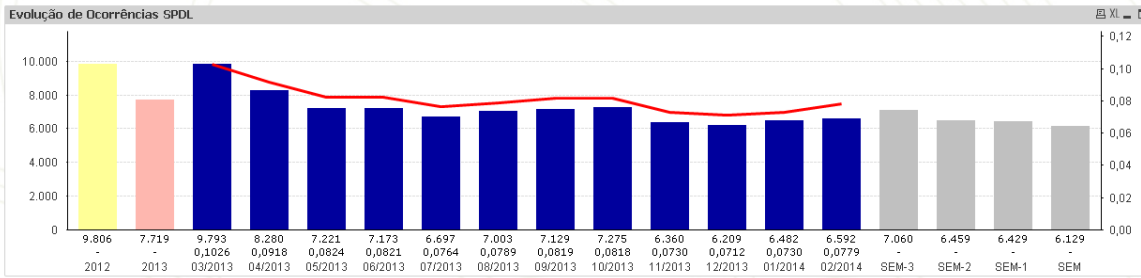

Gráfico atual:

Configuração atual:

Propriedades do Gráfico [Evolução de Ocorrências SPDL]

Abas: Geral | Dimensões | Limites de Dimensão | Expressões | Classificar | Estilo | Apresentação | Eixos | Cores | Número | Fonte | Lay

Expressões

- Habilitar
- Condicional
- Rótulo: Ocorrências
- Definição: =c4346_QtdeRedCor1
- Comentário:

Acumulado

- Sem Acumular
- Acumular
- Acumular (10 Passos Anteriores)

Linhas de Tendência

- Média
- Linear
- Polinômio de 2º grau
- Mostrar Equação
- Mostrar R²

Mostrar Opções

- Barra
- Símbolo (Automático)
- Linha (Normal)
- Ações
- Box Plot
- Barras de Erro
- Valores sobre os Dados
- Texto no Eixo
- Texto como Pop-up

Modo Total

- Sem Totais
- Total da Expressão
- Soma de Linhas